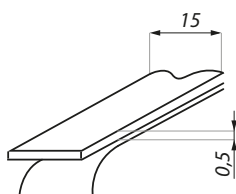

GBPTD-3000

Dwustronna taśma adhezyjna
Adhesive tape

| Kod / Code | Długość / Length (mm) |
|------------|-----------------------|
| GBPTD-3000 | 3000 |

INSTRUKCJA PREFABRYKACJI SZPROSU GBP PREFABRICATION OF GBP GEORGIAN BARS GBP

JBP-3000

Szpros aluminiowy o obniżonej wysokości
Georgian bars profile with reduced height and smooth edge

| Kod / Code | Wykończenie / Finish |
|---------------------|--------------------------------|
| JBP-3000NABL | czarna anoda black anodised |

| Specyfikacja / Specification | |
|------------------------------|-----------|
| materiał: | aluminium |
| materiał: | aluminium |
| długość (mm) | 3000 |
| length (mm) | 3000 |

GBPTD-3000

Dwustronna taśma adhezyjna
Adhesive tape