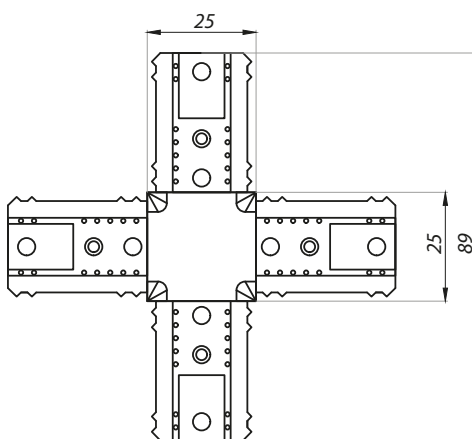

A7CSR05-2900

Szpros aluminiowy
Georgian bars profile

| Kod / Code | Wykończenie / Finish |
|-------------------------|--------------------------------|
| A7CSR05-2900NABL | czarna anoda black anodised |

| Specyfikacja / Specification | |
|------------------------------|-----------|
| materiał: | aluminium |
| materiał: | aluminum |
| długość (mm) | 2900 |
| length (mm) | |

A7CSK0BL

Złącze krzyżowe
4 way connector

| Kod / Code | Długość / Length (mm) |
|------------------|-----------------------|
| A7TD-3000 | 3000 |

GBP-3000

Szpros aluminiowy o obniżonej wysokości
Georgian bars profile with reduced high and smooth edge

GBPTD-3000

Dwustronna taśma adhezyjna
Adhesive tape

| Kod / Code | Długość / Length (mm) |
|------------|-----------------------|
| GBPTD-3000 | 3000 |

INSTRUKCJA PREFABRYKACJI SZPROSU GBP PREFABRICATION OF GBP GEORGIAN BARS GBP