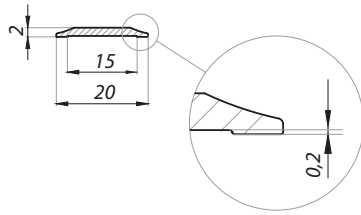

| Specyfikacja / Specification | |
|------------------------------|-----------|
| materiał: | aluminium |
| materiał: | aluminum |
| długość (mm) | 2900 |
| length (mm) | |

A7CSK0BL

Złącze krzyżowe
4 way connector

| Kod / Code | Długość / Length (mm) |
|------------------|-----------------------|
| A7TD-3000 | 3000 |

GBP-3000

Szpros aluminiowy o obniżonej wysokości
Georgian bars profile with reduced high and smooth edge