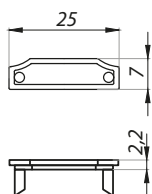

A7CNK05BL

Zaślepka
End cap