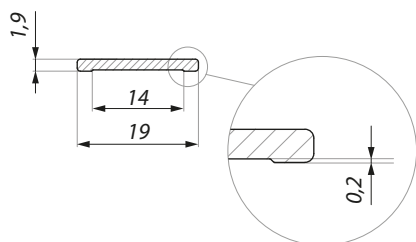

GBPTD-3000

Dwustronna taśma adhezyjna
Adhesive tape

| Kod / Code | Długość / Length (mm) |
|------------|-----------------------|
| GBPTD-3000 | 3000 |

INSTRUKCJA PREFABRYKACJI SZPROSU GBP PREFABRICATION OF GBP GEORGIAN BARS GBP

JBP-3000

Szpros aluminiowy o obniżonej wysokości
Georgian bars profile with reduced height and smooth edge

| Kod / Code | Wykończenie / Finish |
|---------------------|--------------------------------|
| JBP-3000NABL | czarna anoda black anodised |

| Specyfikacja / Specification | |
|------------------------------|-----------|
| materiał: | aluminium |
| materiał: | aluminium |
| długość (mm) | 3000 |
| length (mm) | 3000 |

GBPTD-3000

Dwustronna taśma adhezyjna
Adhesive tape