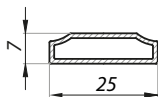

A7CSR05-2900

Szpros aluminiowy
Georgian bars profile