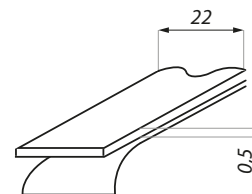

A7TD-3000

Dwustronna taśma adhezyjna
Adhesive tape