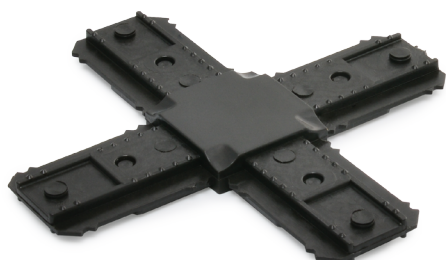

A7CSR05-2900

Szpros aluminiowy
Georgian bars profile

| Kod / Code | Wykończenie / Finish |
|-------------------------|--------------------------------|
| A7CSR05-2900NABL | czarna anoda black anodised |

| Specyfikacja / Specification | |
|------------------------------|-----------|
| materiał: | aluminium |
| materiał: | aluminum |
| długość (mm) | 2900 |
| length (mm) | |

A7CSK0BL

Złącze krzyżowe
4 way connector

A7CNK05BL

Zaślepka
End cap

A7TD-3000

Dwustronna taśma adhezyjna
Adhesive tape

| Kod / Code | Wykończenie / Finish | Materiał / Material |
|----------------------|-------------------------|---------------------|
| A7CNK05BL MAT | czarny mat black mat | ABS |

| Kod / Code | Długość / Length (mm) |
|------------------|-----------------------|
| A7TD-3000 | 3000 |

GBP-3000

Szpros aluminiowy o obniżonej wysokości
Georgian bars profile with reduced high and smooth edge