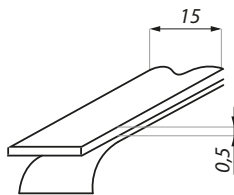

GBPTD-3000

Dwustronna taśma adhezyjna
Adhesive tape

Kod / Code	Długość / Length (mm)
GBPTD-3000	3000