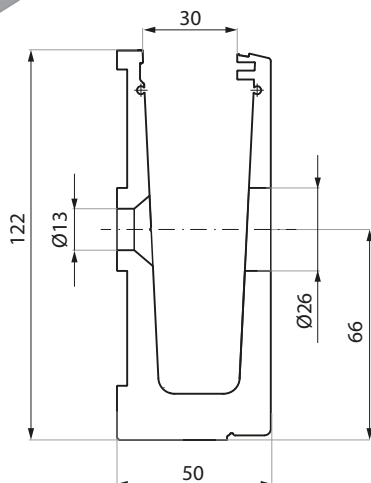

## BAL-SN

Aluminiowy profil balustradowy - montaż do boku  
Aluminium balustrade profile - lateral side installation  
pre-drilled and ready for the installation

Położenie otworów mocujących - profil dostarczany jest gotowy do montażu.  
Position of the fixing holes, the profile is supplied ready for installation.

### Specyfikacja / Specification

grubość szkła (mm)  
glass thickness (mm) 12,76 – 21,52

długość (mm):  
length (mm): 3005; 6005

Nie zawiera uszczelkek, podkładek i klinów montażowych.  
Gaskets and wedge inserts not included.

### Specyfikacja / Specification

długość (mm):  
length (mm): 3005; 6005