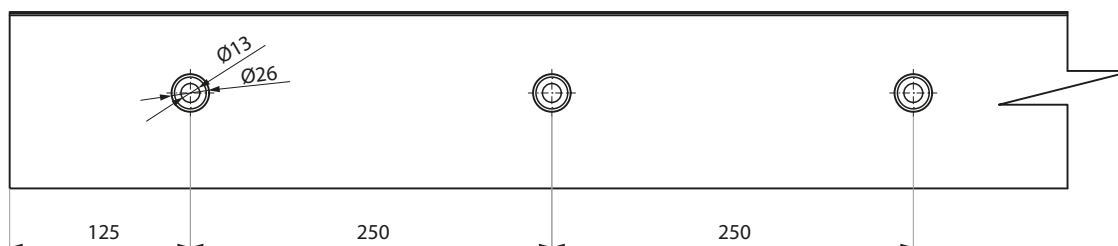

NUOVA TRAPANI

**BAL-SN**

ALUMINIOWY PROFIL BALUSTRADOWY  
MONTAŻ DO BOKU

ALUMINIUM BALUSTRAD PROFILE  
LATERAL SIDE INSTALLATION

## BAL-SN

Aluminiowy profil balustradowy - montaż do boku  
Aluminium balustrade profile - lateral side installation  
pre-drilled and ready for the installation

Położenie otworów mocujących - profil dostarczany jest gotowy do montażu.  
Position of the fixing holes, the profile is supplied ready for installation.