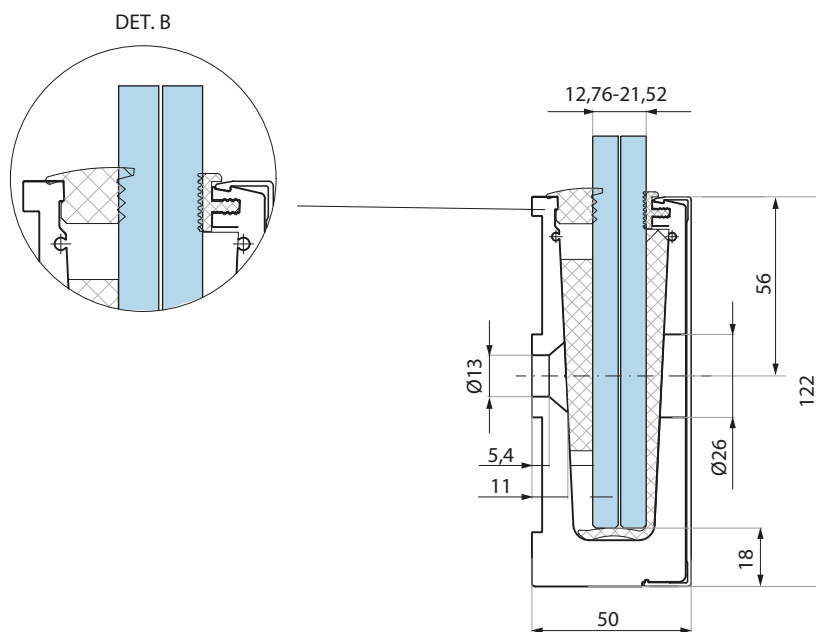

PRZEKRÓJ I SCHEMAT MONTAŻOWY PROFILU BAL-SN

BALUSTRADE PROFILE BAL-SN CROSS SECTION