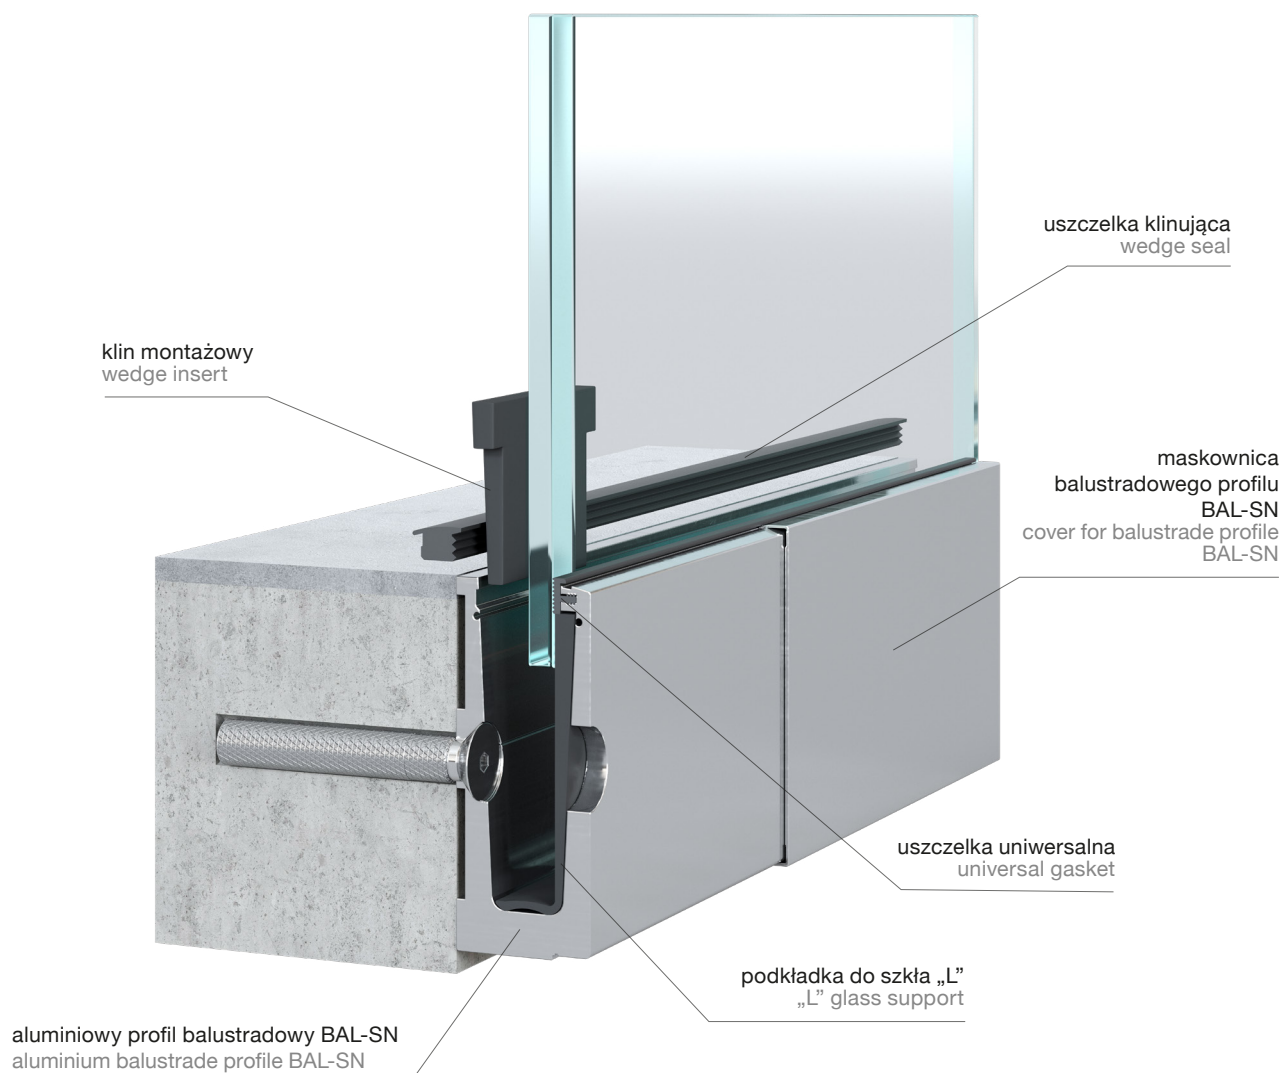

PRZEKRÓJ I SCHEMAT MONTAŻOWY PROFILU BAL-SN

BALUSTRADE PROFILE BAL-SN CROSS SECTION