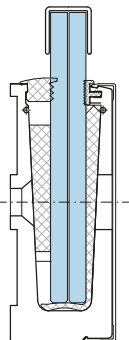

# PRZEKRÓJ I SCHEMAT MONTAŻOWY PROFILU BAL-SN

### Specyfikacja / Specification

długość (mm): length (mm):	3000
-------------------------------	------

materiał: material:	aluminium aluminium
------------------------	------------------------

grubość szkła (mm): glass thickness (mm):	12,76 – 17,52
--	---------------

## U22X22/2

Profil zabezpieczający krawędź szkła  
Balustrade glass-edge protection profile

Przykładowe rozwiązanie  
Example of solutions

Kod / Code	Wykończenie / Finish
------------	----------------------