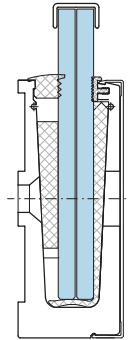

U22X12

Profil zabezpieczający krawędź szkła
Balustrade glass-edge protection profile

Przykładowe rozwiązanie
Example of solutions

Kod / Code	Wykończenie / Finish

U22X12-3000NA	anoda srebrna anodized aluminium

Specyfikacja / Specification

długość (mm): length (mm):	3000

materiał: material:	aluminium aluminium

grubość szkła (mm): glass thickness (mm):	12,76 – 17,52