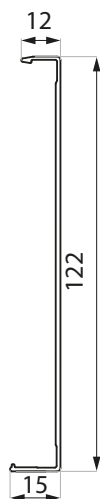

## BAL-SN

Aluminiowy profil balustradowy - montaż do boku  
Aluminium balustrade profile - lateral side installation  
pre-drilled and ready for the installation

Położenie otworów mocujących - profil dostarczany jest gotowy do montażu.  
Position of the fixing holes, the profile is supplied ready for installation.

### Specyfikacja / Specification

grubość szkła (mm)  
glass thickness (mm) 12,76 – 21,52

długość (mm):  
length (mm): 3005; 6005

Nie zawiera uszczelkek, podkładek i klinów montażowych.  
Gaskets and wedge inserts not included.

## BAL-SN-COV

Maskownica balustradowego profilu BAL-SN  
Cover for balustrade profile BAL-SN

Kod / Code	Materiał / Material	Wykończenie / Finish
<b>BAL-SN-COV3000 AL</b>	aluminium aluminium	surowe aluminium raw aluminium
<b>BAL-SN-COV6000 AL</b>	aluminium aluminium	surowe aluminium raw aluminium
<b>BAL-SN-COV3000 NA</b>	aluminium aluminium	anoda srebrna anodized aluminium
<b>BAL-SN-COV6000 NA</b>	aluminium aluminium	anoda srebrna anodized aluminium
<b>BAL-SN-COV3000 NAS</b>	aluminium aluminium	anoda satyna satin anodized

### Specyfikacja / Specification

długość (mm):  
length (mm): 3005; 6005