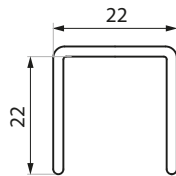

U22X22/2

Profil zabezpieczający krawędź szkła
Balustrade glass-edge protection profile

Przykładowe rozwiązanie
Example of solutions

Kod / Code	Wykończenie / Finish

U22X22/2 NAS	anoda satyna satin anodized

Specyfikacja / Specification

długość (mm): length (mm):	3000

materiał: material:	aluminium aluminium

grubość szkła (mm): glass thickness (mm):	12,76 – 17,52