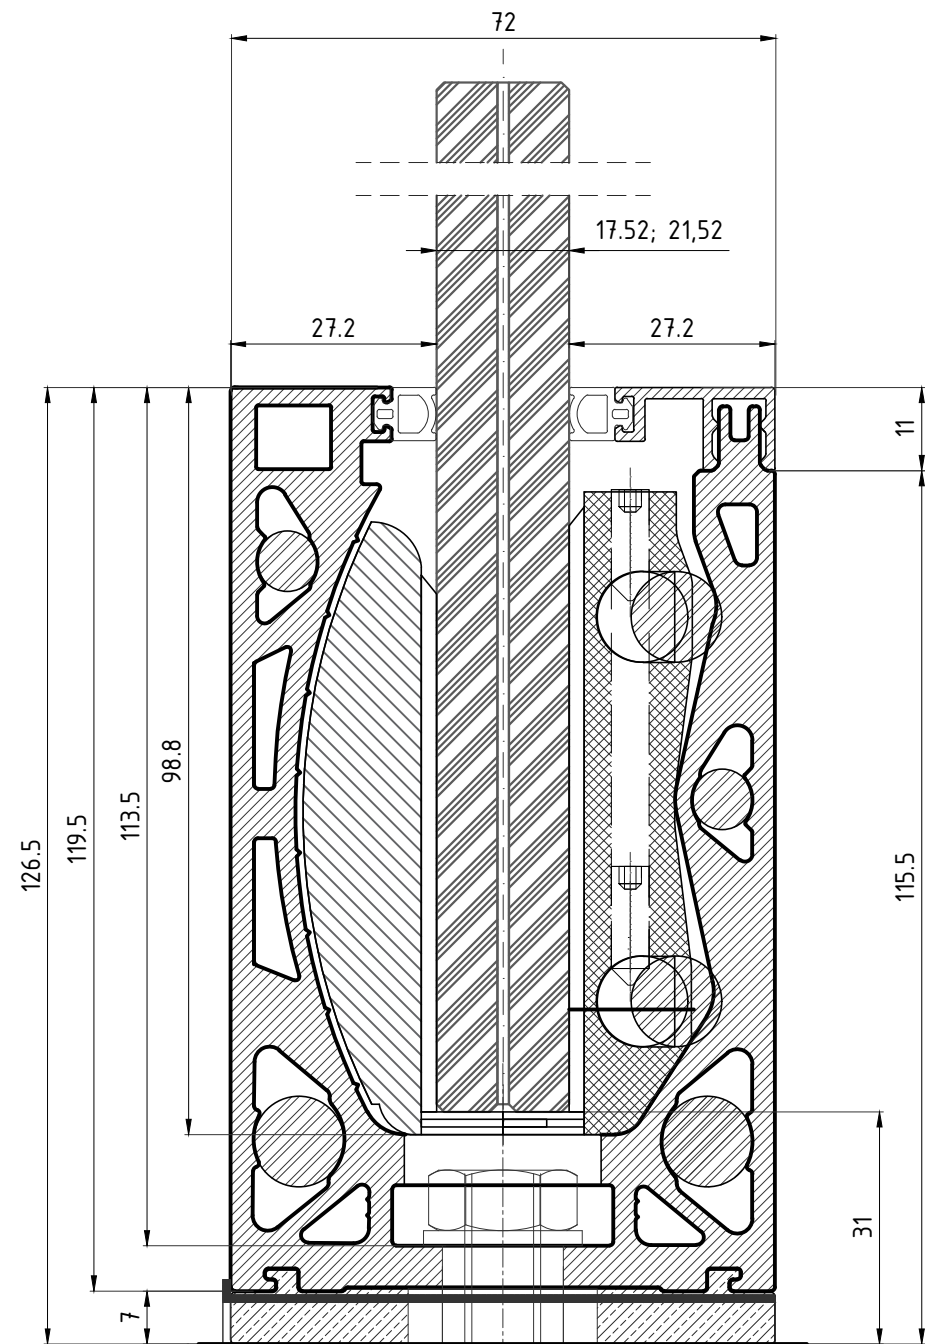

ZESTAW BALUSTRADOWY MONTAŻ DO PODŁOGI
ZESTAW ZAWIERA:

PROFIL BALUSTRADOWY
EBPN-D18SET

Zestaw klinów regulowanych
Set 3,0m - 12 szt.
Set 6,0m - 24 szt.

ELEMENTY UZUPEŁNIAJĄCE

PROFIL ODWADNIAJĄCY
EBPN-DR SET

ROZSTAW OTWORÓW MONTAŻOWYCH

PROFIL ODWADNIAJĄCY

 www.cdapolska.pl	Model: Profil ENNA	Data: 16-03-2020
	Art. No.	Skala:
Rys. No.	Opracował: Przemysław Nowicki	Rev. No. -
	Zatwierdził: Marcin Jabłoński	Norma: -