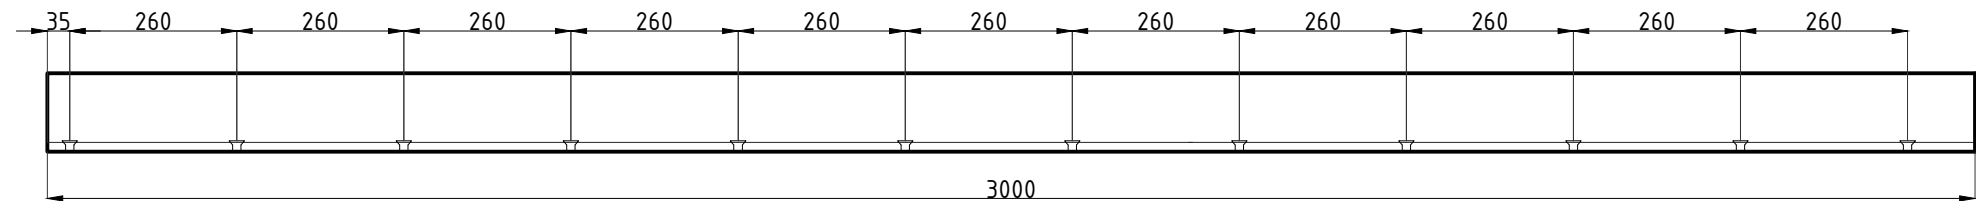

ZESTAW BALUSTRADOWY MONTAŻ DO PODŁOGI
ZESTAW ZAWIERA:

PROFIL BALUSTRADOWY
EBPN-D18SET

Zestaw klinów regulowanych
Set 3,0m - 12 szt.
Set 6,0m - 24 szt.

ELEMENTY UZUPEŁNIAJĄCE

PROFIL ODWADNIAJĄCY
EBPN-DR SET

ROZSTAW OTWORÓW MONTAŻOWYCH

PROFIL ODWADNIAJĄCY

 www.cdapolska.pl	Model: Profil ENNA	Data: 16-03-2020
	Art. No.	Skala:
Rys. No.	Opracował: Przemysław Nowicki	Rev. No. -
	Zatwierdził: Marcin Jabłoński	Norma: -