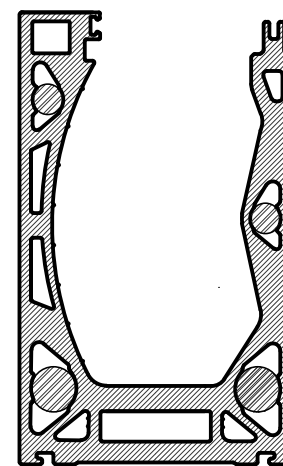

ZESTAW BALUSTRADOWY MONTAŻ DO PODŁOGI
ZESTAW ZAWIERA:

PROFIL BALUSTRADOWY
EBPN-D18SET

Zestaw klinów regulowanych
Set 3,0m - 12 szt.
Set 6,0m - 24 szt.

ELEMENTY UZUPEŁNIAJĄCE

PROFIL ODWADNIAJĄCY
EBPN-DR SET

ROZSTAW OTWORÓW MONTAŻOWYCH

PROFIL ODWADNIAJĄCY

 www.cdapolska.pl	Model: Profil ENNA	Data: 16-03-2020
	Art. No.	Skala:
Rys. No.	Opracował: Przemysław Nowicki	Rev. No. -
	Zatwierdził: Marcin Jabłoński	Norma: -