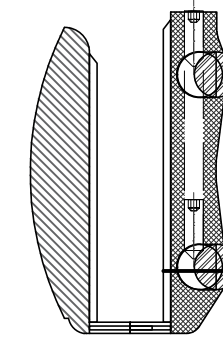

ZESTAW BALUSTRADOWY MONTAŻ DO PODŁOGI
ZESTAW ZAWIERA:

PROFIL BALUSTRADOWY
EBPN-D18SET

Zestaw klinów regulowanych
Set 3,0m - 12 szt.
Set 6,0m - 24 szt.

ELEMENTY UZUPEŁNIAJĄCE

PROFIL ODWADNIAJĄCY
EBPN-DR SET

ROZSTAW OTWORÓW MONTAŻOWYCH

PROFIL ODWADNIAJĄCY

 www.cdapolska.pl	Model: Profil ENNA	Data: 16-03-2020
	Art. No.	Skala:
Rys. No.	Opracował: Przemysław Nowicki	Rev. No. -
	Zatwierdził: Marcin Jabłoński	Norma: -