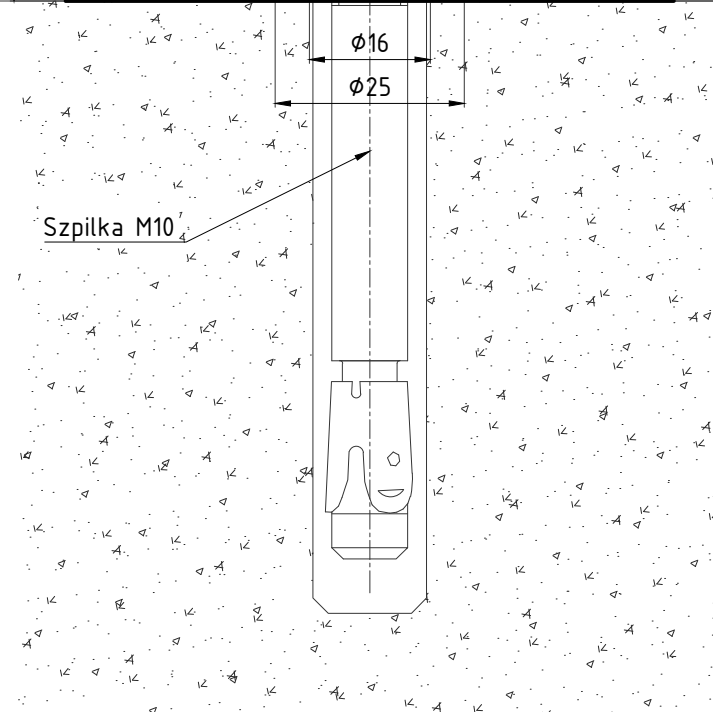

ZESTAW BALUSTRADOWY MONTAŻ DO PODŁOGI
ZESTAW ZAWIERA:

PROFIL BALUSTRADOWY
EBPN-D18SET

Zestaw klinów regulowanych
Set 3,0m - 12 szt.
Set 6,0m - 24 szt.

ELEMENTY UZUPEŁNIAJĄCE

PROFIL ODWADNIAJĄCY
EBPN-DR SET

ROZSTAW OTWORÓW MONTAŻOWYCH

PROFIL ODWADNIAJĄCY

 www.cdapolska.pl	Model: Profil ENNA	Data: 16-03-2020
	Art. No.	Skala:
Rys. No.	Opracował: Przemysław Nowicki	Rev. No. -
	Zatwierdził: Marcin Jabłoński	Norma: -