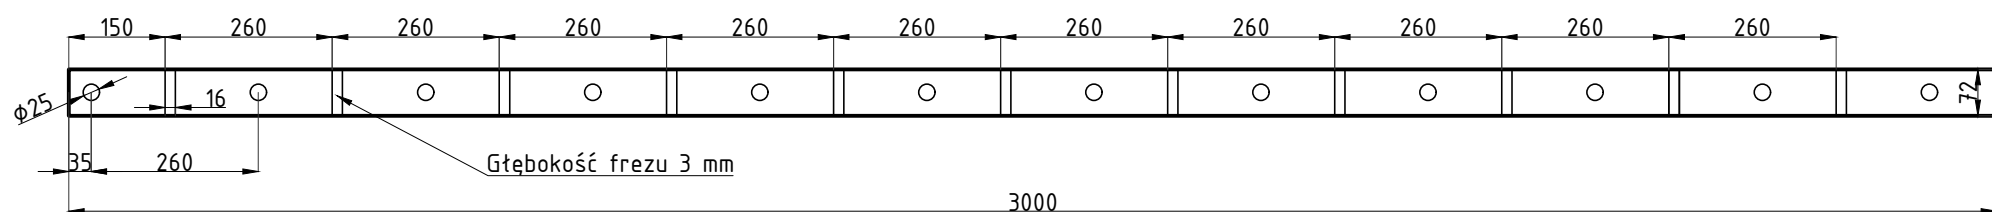

ZESTAW BALUSTRADOWY MONTAŻ DO PODŁOGI
ZESTAW ZAWIERA:

PROFIL BALUSTRADOWY
EBPN-D18SET

Zestaw klinów regulowanych
Set 3,0m - 12 szt.
Set 6,0m - 24 szt.

ELEMENTY UZUPEŁNIAJĄCE

PROFIL ODWADNIAJĄCY
EBPN-DR SET

ROZSTAW OTWORÓW MONTAŻOWYCH

PROFIL ODWADNIAJĄCY

 www.cdapolska.pl	Model: Profil ENNA	Data: 16-03-2020
	Art. No.	Skala:
Rys. No.	Opracował: Przemysław Nowicki	Rev. No. -
	Zatwierdził: Marcin Jabłoński	Norma: -